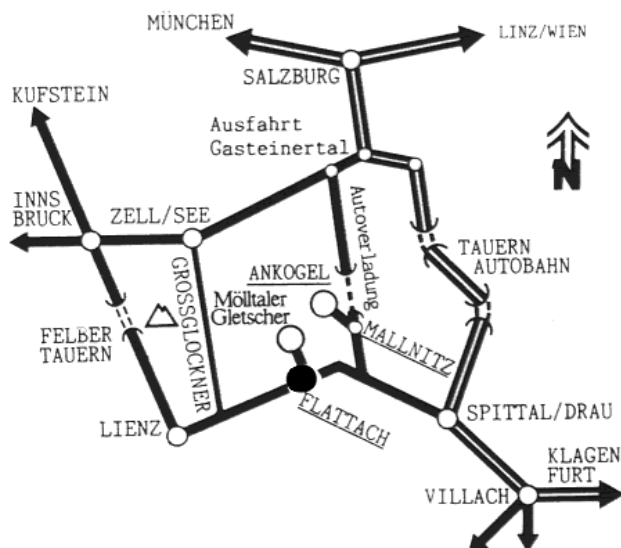

Anreise

mit dem Auto

In Flattach

200 Meter nach der Ortstafel, rechts direkt in den Ort abbiegen, links halten und nach ungefähr 400 Meter haben Sie Ihr Ziel erreicht.

Routenplaner

Sie können natürlich auch ganz einfach die Wegbeschreibung und den Routenplaner von Flattach-Online nutzen.